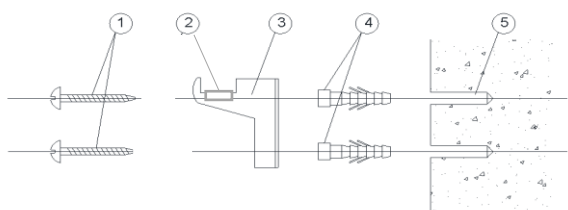

МОНТАЖЕН СЕТ

МОНТАЖНА СТОЙКА ЛЯВА ДОЛУ X1	МОНТАЖНА СТОЙКА ДЯСНА ДОЛУ X1	МОНТАЖНА СТОЙКА ЛЯВА ГОРЕ X1	МОНТАЖНА СТОЙКА ДЯСНА ГОРЕ X1
ОБЕЗВЪЗДУШИТЕЛ X1	ТАПА X1	ДЕКОРАТИВНА КАПАЧКА X2	ПРЕДПАЗНА ЛЕНТА X4
ВИНТ ЗА СТЕНА X8	ДЮБЕЛ X8		

DO:	85 MM
DM:	55 MM