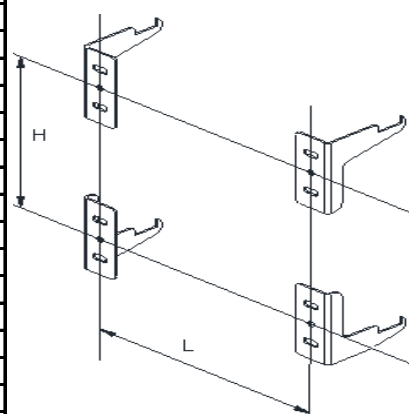

OLIVINE

LOJIMAX

Design Radiators

3D ИЗГЛЕД

ТЕХНИЧЕСКА ИНФОРМАЦИЯ

БРОЙ ГЛИДЕРИ	ШИРИНА (ММ) "В"	ИНСТАЛАЦИОННА ШИРИНА (ММ) "L"	ВИСОЧИНА (ММ) "А"	МЕЖДУСОВА ВИСОЧИНА (ММ) "С"	ИНСТАЛАЦ. ВИСОЧИНА (ММ) "Н"
2			200	145	80
3	283	45	300	245	180
4	364	126	400	345	280
5	445	207	500	445	380
6	526	288	600	546	480
7	607	369	700	645	580
8	688	450	800	745	680
9	769	531	900	845	780
10	850	450	1000	945	880
11	931	531	1200	1145	1080
12	1012	612	1400	1345	1280
13	1093	693	1600	1545	1480
14	1174	774	1800	1745	1680
15	1255	855	2000	1945	1880
16	1336	936			
17	1417	1017			
18	1498	1098			
19	1579	1179			
20	1660	1260			
21	1741	1341			
22	1822	1422			
23	1903	1503			
24	1984	1584			
25	2065	1665			
26	2146	1746			
27	2227	1827			
28	2308	1908			
29	2389	1989			
30	2470	2070			
31					
32					
33					
34					
35					
36					
37					
38					
39					
40					

МОНТАЖЕН СЕТ

МОНТАЖНА СТОЙКА ЛЯВА ДОЛУ X1	МОНТАЖНА СТОЙКА ДЯСНА ДОЛУ X1	МОНТАЖНА СТОЙКА ЛЯВА ГОРЕ X1	МОНТАЖНА СТОЙКА ДЯСНА ГОРЕ X1
ОБЕЗВЪЗДУШИТЕЛ X1	ТАПА X1	ДЕКОРАТИВНА КАПАЧКА X2	ПРЕДПАЗНА ЛЕНТА X4
ВИНТ ЗА СТЕНА X8	ДЮБЕЛ X8		