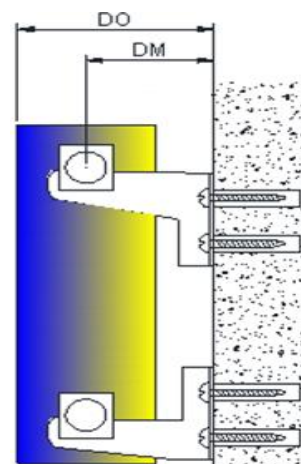

МОНТАЖЕН СЕТ

МОНТАЖНА СТОЙКА ЛЯВА ДОЛУ X1	МОНТАЖНА СТОЙКА ДЯСНА ДОЛУ X1	МОНТАЖНА СТОЙКА ЛЯВА ГОРЕ X1	МОНТАЖНА СТОЙКА ДЯСНА ГОРЕ X1
ОБЕЗВЪЗДУШИТЕЛ X1	ТАПА X1	ДЕКОРАТИВНА КАПАЧКА X2	ПРЕДПАЗНА ЛЕНТА X4
ВИНТ ЗА СТЕНА X8	ДЮБЕЛ X8		

DO:	85 MM
DM:	55 MM