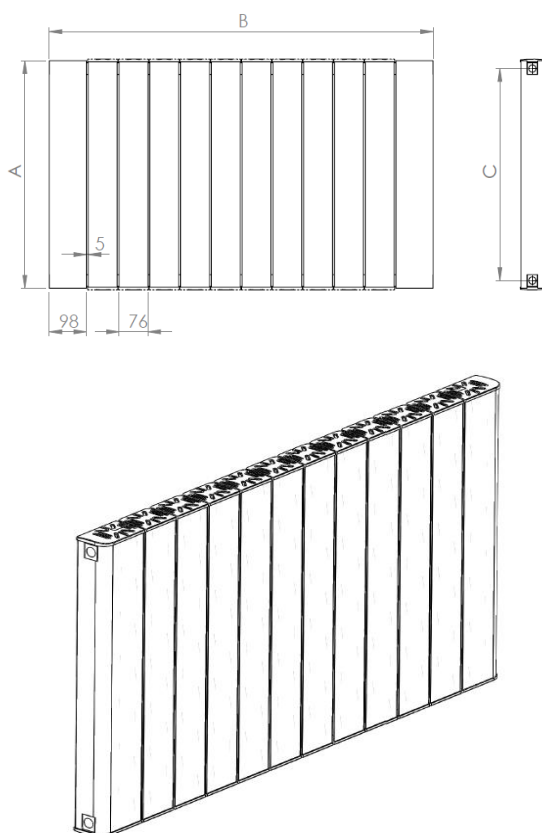

OLIVINE

LOJIMAX

Design Radiators

3D ИЗГЛЕД

ТЕХНИЧЕСКА ИНФОРМАЦИЯ

БРОЙ ГЛИДЕРИ	ШИРИНА (ММ) "В"	ИНСТАЛАЦИОННА ШИРИНА (ММ) "L"	ВИСОЧИНА (ММ) "А"	МЕЖДУСОВА ВИСОЧИНА (ММ) "С"	ИНСТАЛАЦ. ВИСОЧИНА (ММ) "Н"
2			200	145	80
3	283	45	300	245	180
4	364	126	400	345	280
5	445	207	500	445	380
6	526	288	600	546	480
7	607	369	700	645	580
8	688	450	800	745	680
9	769	531	900	845	780
10	850	450	1000	945	880
11	931	531	1200	1145	1080
12	1012	612	1400	1345	1280
13	1093	693	1600	1545	1480
14	1174	774	1800	1745	1680
15	1255	855	2000	1945	1880
16	1336	936			
17	1417	1017			
18	1498	1098			
19	1579	1179			
20	1660	1260			
21	1741	1341			
22	1822	1422			
23	1903	1503			
24	1984	1584			
25	2065	1665			
26	2146	1746			
27	2227	1827			
28	2308	1908			
29	2389	1989			
30	2470	2070			
31					
32					
33					
34					
35					
36					
37					
38					
39					
40					

МОНТАЖЕН СЕТ

МОНТАЖНА СТОЙКА ЛЯВА ДОЛУ X1	МОНТАЖНА СТОЙКА ДЯСНА ДОЛУ X1	МОНТАЖНА СТОЙКА ЛЯВА ГОРЕ X1	МОНТАЖНА СТОЙКА ДЯСНА ГОРЕ X1
ОБЕЗВЪЗДУШИТЕЛ X1	ТАПА X1	ДЕКОРАТИВНА КАПАЧКА X2	ПРЕДПАЗНА ЛЕНТА X4
ВИНТ ЗА СТЕНА X8	ДЮБЕЛ X8		